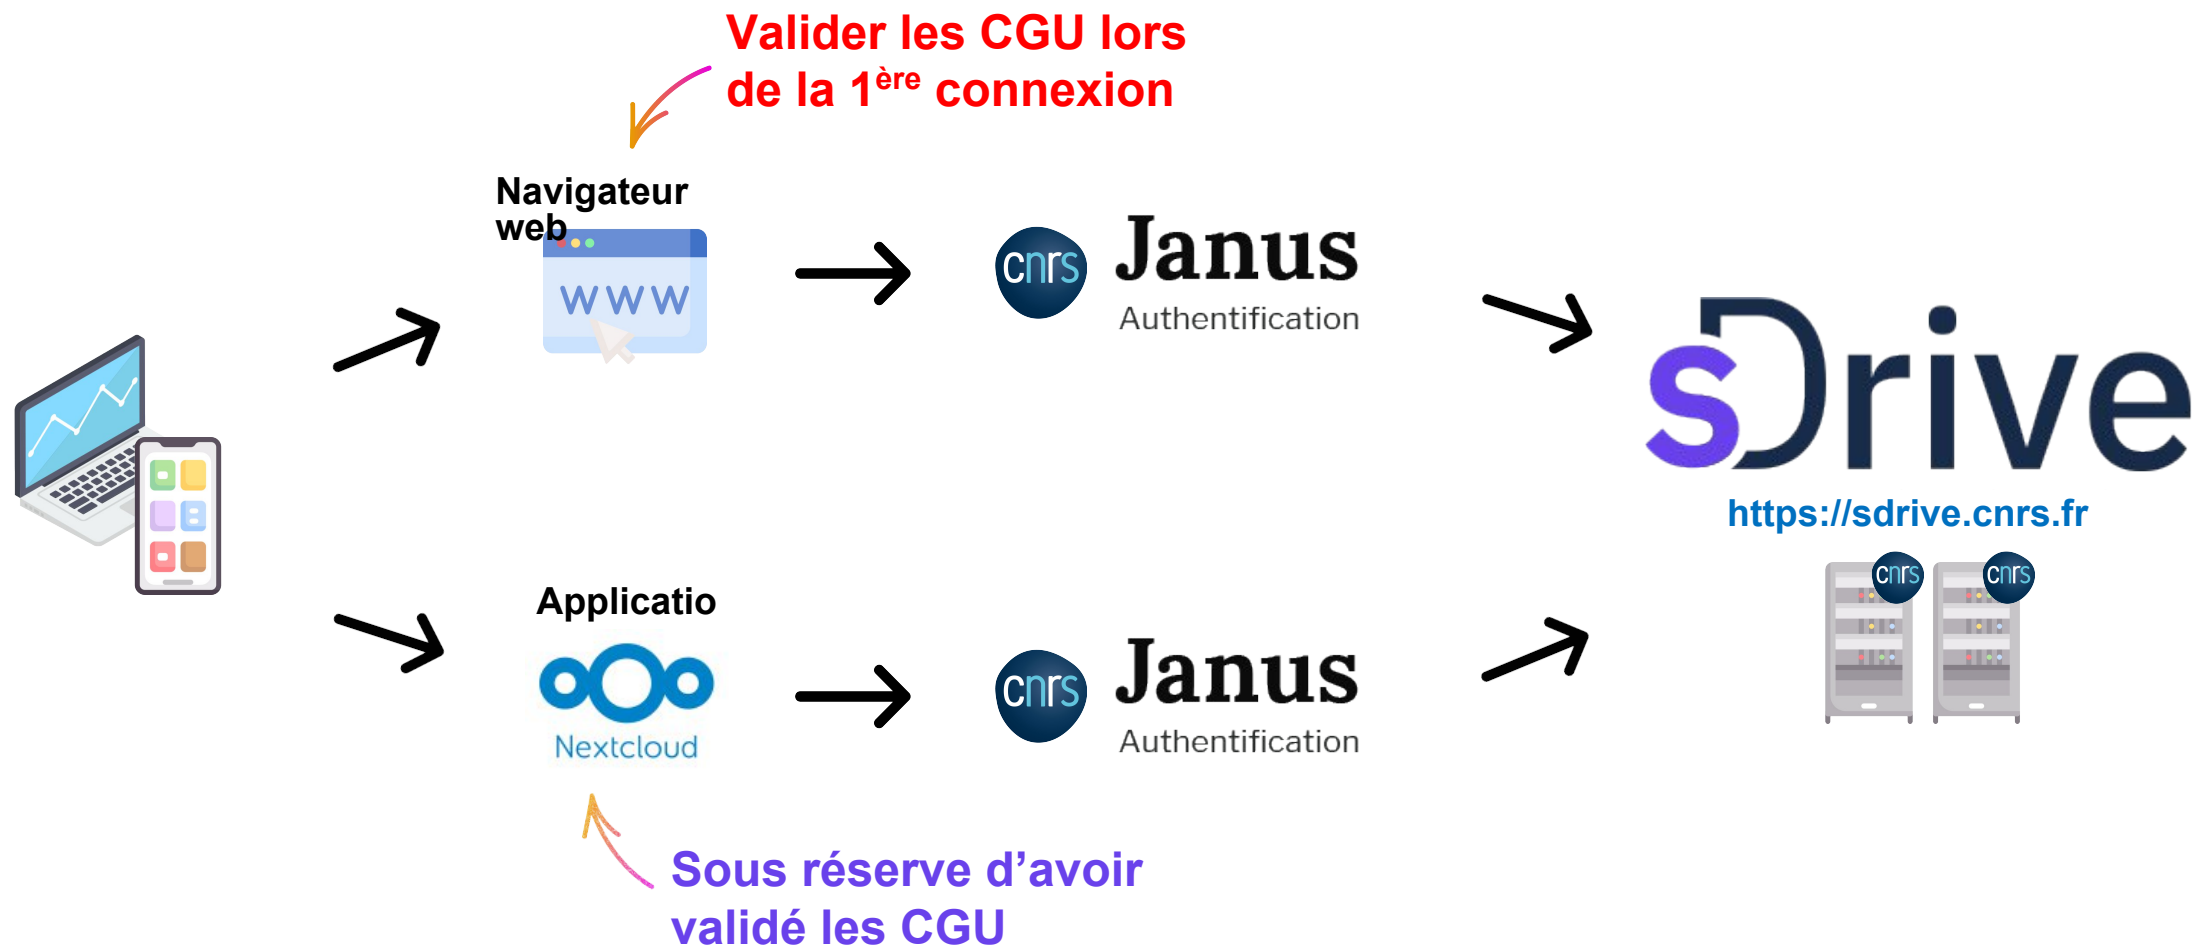

# Présentation générale

sDrive

Mes données sécurisées  
partageables,  
accessibles en mobilité

- « scienceDrive »
- Nouvelle Offre De Service pour la synchronisation et le partage de fichiers de manière sécurisée
- Entièrement exploitée par la DSI
- Similaire à My CoRe
  - Mycore :
    - » 19500 comptes actifs (55000 comptes au total), ~110M de fichiers
    - » Owncloud
    - » Architecture vieillissante
- sDrive ne remplace pas My CoRe pour le moment
  - My CoRe et sDrive cohabiteront plusieurs mois avant la fermeture de My CoRe
  - Pas de migration des données
- Phase pilote en cours

# Présentation générale